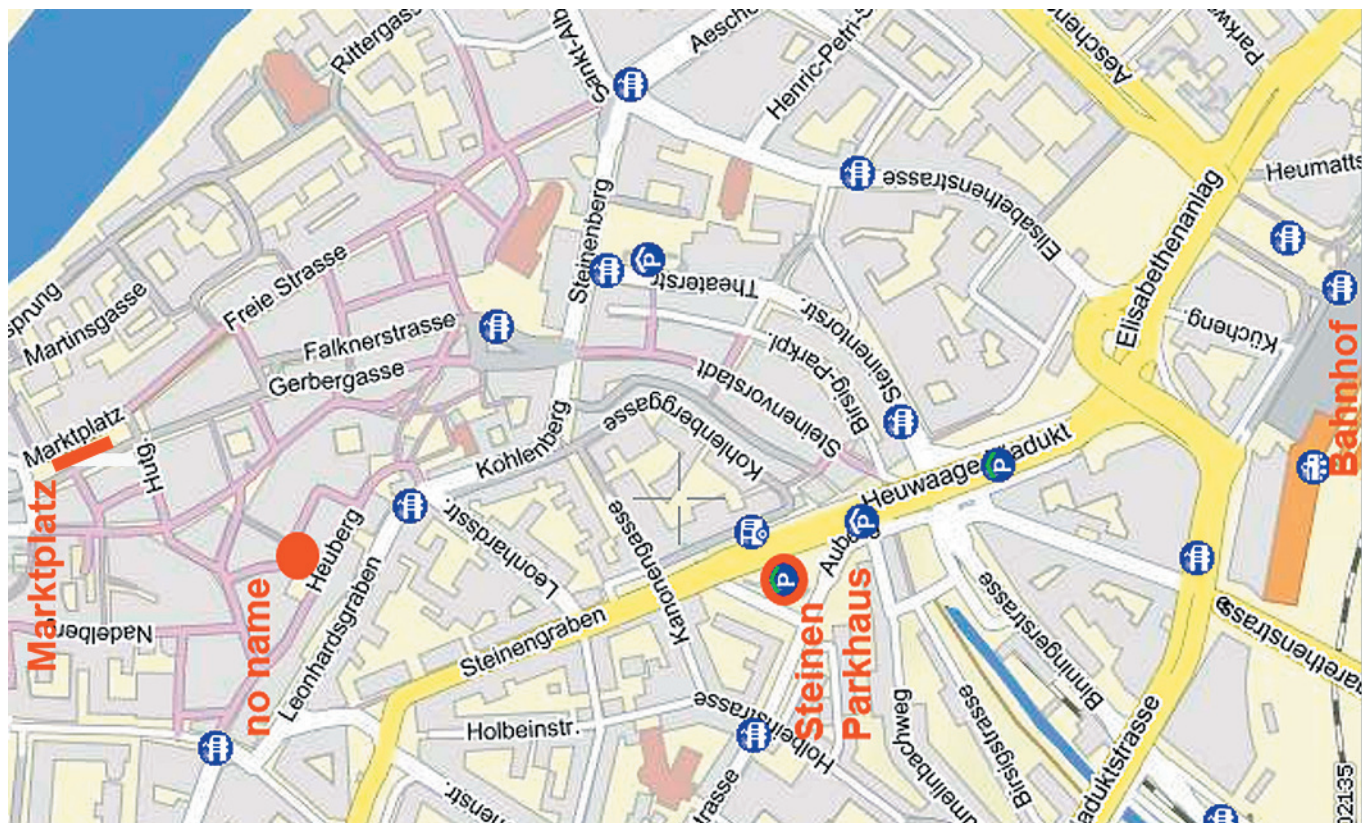

fru.ch

PEP+NO NAME, Unterer Heuberg 2, neben dem Gmsbrunnen!

Tramlinie 8 oder 11 vom Bahnhof zu Marktplatz, zu Fuss Hutgasse - Spalenberg - Gemsberg
Parkhaus Steinen, zu Fuss Steinengraben - Kanonengasse - Kohlenberggasse - Heuberg